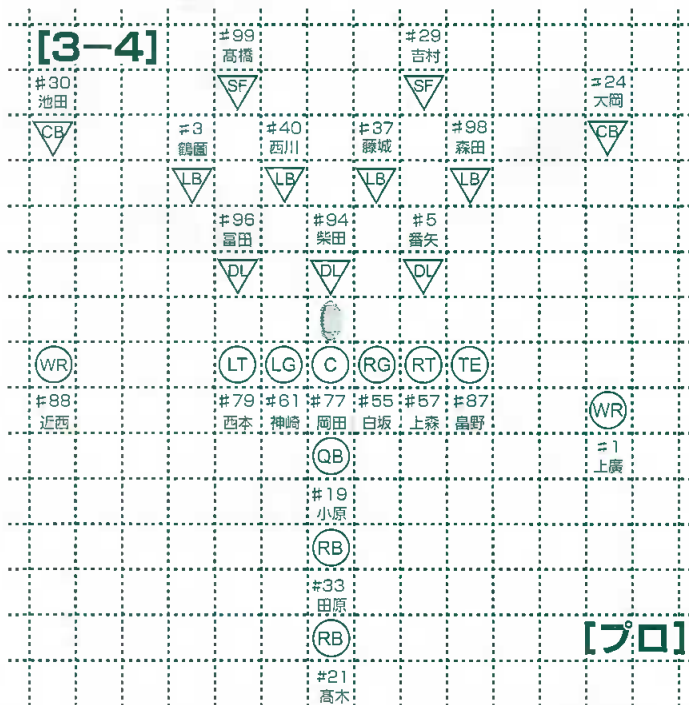

1. 監督 西村 大介
   - コーチ 奥原 慎平
   - 前川 謙之
   - 坂田 光央
   - 安藤 祐介
   - 今村 政宏
   - 北畠 洸
   - 駒井 零士
   - 徳原 靖也
   - 畠中 雅樹
   - 福田 雄紀
   - 藤本 寛人
   - 横塚 英治
   - 川端慶次郎
2. 主務 桐山 京子
   - MGR 高野 弘貴
   - 西 翔平
   - 金谷 華帆
   - 古賀 愛子
   - 高橋 直子
   - 戸崎安由美
   - 南川 太志
   - 大川 真澄
   - 中島明日華
   - 藤井 茂貴
3. T R 吉原 大地
   - 坂本和香奈
   - 柴崎 佳奈
   - 小孫 一浩
   - 西村優美子
   - 北村 聡
   - 中川 優紀
   - 平野 雄一
4. A S

予想スターティングメンバー

【オフェンス・コメント】

ラン・パス共に相手に付け入る隙を与えないバランスアタックオフェンス。注目選手は、なんとこれも北海道の生んだ道産子ランナー高木稜(#21)だ!相手ディフェンスの視界から消えるカットバックに加え、タックルされても決して倒れない強さを備えたランニングで観客を魅了する。また、同じく北海道出身、体重90kgを超えるパワー系RB田嶋寛介(#35)の力強い走りも必見だ!他にもWR上廣やOL上森など、タレント揃いの今年のオフェンスからは目が離せない。

【ディフェンス・コメント】

今年の京都大学ディフェンスの目指すところは“はやく思い切りのいい”ディフェンスだ。昨年からの試合メンバー喪失も少なく、経験豊富な上回生が全ポジションで揃う。俺たちディフェンスが“フットボール”をしてチームを勝たせる。思い切りのあるPlayが売りのDL富田、2回生ながら秀逸なパスカバー能力を持つLB鶴園、激しいタックルが持ち味のDB吉村には是非注目してもらいたい。

【プロ】

NO	氏名	POS	身長/体重	出身校	学年	NO	氏名	POS	身長/体重	出身校	学年
1	上廣 淳史	WR	170/70	加古川東	4	42	丸山 貴史	LB	168/73	高槻	2
2	井上 耕平	RB	174/72	清風南海	3	43	沖永 凌	DB	177/75	西大和学園	4
3	鶴園 智博	LB	178/85	福岡	2	44	堀田 遥介	DL	178/85	兵庫	4
5	番矢 大輝	DL	183/98	開成	4	45	近藤 忍	LB	170/87	高岡	4
6	小林 翔太	QB	176/68	西城陽	3	48	白石 大貴	LB	168/82	筑紫丘	3
7	岸 慶昌	WR	178/79	海城	4	49	時任 晋平	DB	179/75	修猷館	3
8	藪田 充洋	WR	168/67	金沢泉丘	4	50	柳生 大輔	DL	169/77	開明	2
9	今井 崇之	K/P	180/80	膳所	3	51/46	平野 亮	OL/TE	175/80	奈良	2
10	井上 喜介	WR	167/67	甲陽学院	3	52	半田 尚也	LS	170/82	豊中	4
11	飯坂 侑士	WR	178/76	清風	3	53	小林 謙太	LB	170/78	四條畷	2
12	石橋 大悟	DL	179/91	岸和田	4	54	巖 宗博	LB	174/88	IST	4
13	大森浩志郎	DB	169/68	時習館	2	55	白坂 純一	OL	179/102	北野	4
14	小林 冬芽	DB	174/72	大阪学芸中等教育	3	57	上森 啓之	OL	183/109	膳所	4
15	後藤 佳紀	DB	175/75	四日市	4	58	仲宗根 響	LB	172/80	大教大附属池田	3
16	芦田 貴志	P/H	178/70	大谷(京都)	4	61	神崎 慧大	OL	174/102	清風南海	4
17	林田 祐磨	QB	181/73	膳所	2	64	石川 琢	OL	181/110	上宮	3
18	緒方 惇	DB/K	170/71	桐蔭学園	2	65	西河 亮輔	OL	181/84	西大和学園	3
19	小原 祐也	QB	180/75	立命館	3	68	永久保達也	DL	176/95	安積	3
20	下川 亮	LB	179/84	清風	4	71	佐野泰次郎	OL	179/93	横浜緑ヶ丘	2
21	高木 稜	RB	166/72	旭川東	4	72	山内 大輔	OL	184/112	名古屋	3
22	山中 良助	RB	173/85	時習館	4	77	岡田 光正	OL	180/103	豊中	4
24	大岡 航	DB	176/77	都立西	4	79	西本 高明	OL	187/116	洛南	4
25	山田 真大	DB	170/71	明和	3	80	竹内 佑甫	WR	171/74	五条	2
27	岡部 朋也	RB	174/78	麻布	3	81	杉本 佳	WR	175/74	高槻	4
29	吉村 隆之	DB	182/72	市立西宮	2	83	山本 睦	WR	171/73	甲陽学院	2
30	池田惇一郎	DB	172/75	六甲	4	86	青位 諒	TE	183/95	兵庫	3
31	青柳 直希	RB	173/70	久留米大学附設	3	87	畠野 睦大	TE	184/91	福岡	4
32	種村 剛	DB	178/71	河瀬	4	88	近西 潤哉	WR	178/78	三国丘	4
33	田原 均悟	RB	163/83	大阪桐蔭	4	89	織田健太郎	RB	178/80	甲陽学院	2
34	庄野 航	RB	164/77	清教	2	90	山崎 泰知	DL	181/73	大阪桐蔭	2
35	田嶋 寛介	RB	177/82	札幌第一	2	93	水越 湧大	TE	177/93	麻布	4
36	南川 太志	H	172/70	福井県藤島	3	94	柴田 大地	DL	177/104	六甲	3
37	藤城 寛巳	LB	175/92	時習館	3	95	鈴木 達雄	RB	170/74	北野	3
38	宇佐見一平	RB	164/74	東大寺学園	3	96	富田 翔也	DL	180/96	白陵	3
39	川嶋 康徳	DB	173/73	甲南	4	98	森田 修平	LB	180/89	高津	4
40	西川 尚哉	LB	185/91	北野	4	99	高橋 一将	DB	176/86	時習館	2
41	半田 力多	LB	178/70	履正社	2