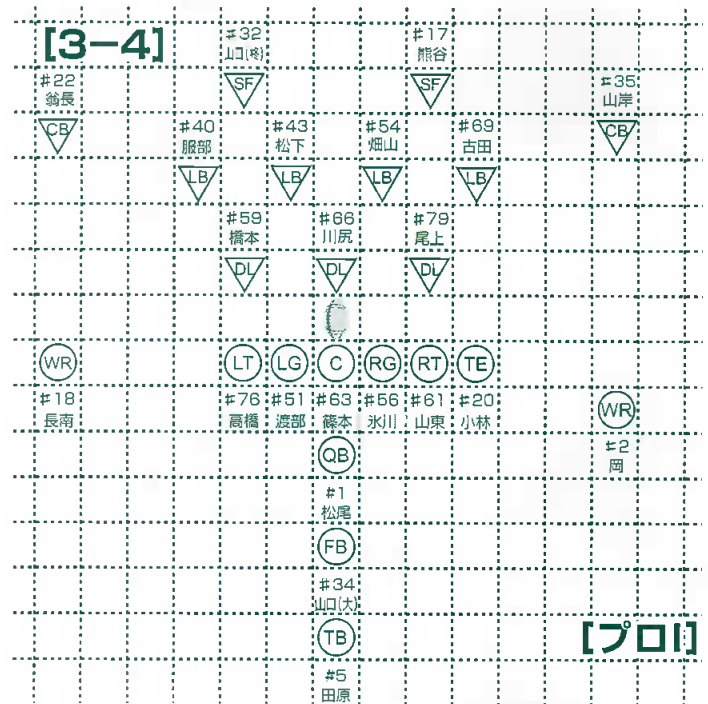

北海道大学ビッググリーン

V

- 顧問 山中 正紀
- 主 将 渡部 晃生
- マネージャー 犬飼 智子
- 理事 広川 英人
- 副 将 高橋 俊輔
- 岩橋 悠
- 監督 川内健太郎
- 主 務 松下 智史
- 青木 千夏
- ヘッドコーチ 丸山 隼輝
- 学生トレーナー 小林 慎司
- 伊藤ほなみ
- OJ-トレーナー 藤沢 潤
- 主 務 森谷 悠以
- 梅澤 優
- OJ-トレーナー 播磨 篤
- OJ-トレーナー 海老原 香
- 齊藤 彩
- OJ-トレーナー 豊田 昂史
- 北山 美咲
- コーチ 原田 崇志
- 小谷 花那
- 高橋 春菜
- 鶴田 直剛
- 山本 貴志
- 中村 典子
- 山内 馨
- 宗田 壮一郎
- チームドクター 遠山 晴一
- スタッフコーチ 澤田 友紀
- 西山 博道

予想スターティングメンバー

【オフェンス・コメント】

ランパス共にバランス良く展開する攻撃が特徴。バックス陣は去年からの喪失がなく、主力だったメンバーが残っている。ランでは絶対的エースのRB田原のスピードとFB山口の豪快な走りに注目。また、昨年急成長を遂げたQB松尾とWR長南の連携も見逃せない。ミスを恐れず思いきりのいいプレーで、1yardでもゲインします。

【ディフェンス・コメント】

今年のディフェンスは思い切りのいいプレーで試合の流れを引き寄せる。今年は経験の少ない若いメンツも多いが、各ポジションごとの力を削って日々成長を重ねている。特にLB、DBの下級生は練習の時から存在感を発揮して、上級生を脅かすほどだ。ある種怖いもの知らずな若いパワーで、ディフェンスからチームを引っ張るべくアグレッシブなプレーをみせます。ご注目ください。

NO	氏名	POS	身長/体重	出身校	学年	NO	氏名	POS	身長/体重	出身校	学年
1	松尾 栄治	QB	182/70	札幌光星	3	39	岡田 知之	DB	167/71	浅野	2
2	岡 宏彰	WR	177/78	端陵	3	40	服部 宏紀	LB	174/78	新潟	4
3	佐久間大樹	LB	167/70	小樽潮陵	2	43	松下 智史	LB	168/83	川越	4
4	黒沼 宗弥	DB	172/64	佼成学園	3	46	石本 伸	LB	176/82	刈谷	3
5	田原功太郎	RB	174/73	京都成章	4	48	長谷川貴士	LB	178/90	浅野	2
6	坂木 亮太	DB	173/80	沼津東	2	49	竹内 奏	LB	175/90	土佐	2
7	湯田 知昂	DB	173/78	宇都宮	4	51	渡部 晃生	LINE	178/102	札幌新川	4
11	坂越 陽平	RB	177/72	函館ラ・サール	2	54	畑山将時郎	LB	171/80	札幌北	3
12	高井 亮佑	QB	179/74	川越東	2	56	氷川 貴大	LINE	170/82	四日市	4
17	熊谷 雄介	DB	176/75	札幌旭丘	4	57	我如古弥司	LB	170/83	開邦	3
18	長南 和樹	WR	180/84	栃木	4	59	橋本 光	LB	181/85	丸亀	3
20	小林 慎司	TE	172/87	前橋	4	61	山東 敬弘	LINE	176/93	武生	2
21	工藤 大貴	RB	160/60	札幌光星	4	63	篠本 遼	LINE	180/105	生野	2
22	翁長 良介	DB	175/70	六甲	3	66	川尻 悠介	LINE	173/105	札幌北	2
23	游地ツヨシア賢	RB	175/80	札幌西	2	69	古田 純也	LB	174/85	県立浦和	4
25	片瀬 勇大	DB	163/72	金沢泉丘	3	76	高橋 俊輔	LINE	183/103	城北埼玉	4
28	山畑 伊吹	RB	178/74	神戸	2	78	石橋公二郎	LINE	185/110	札幌西	3
29	渡辺 洋祐	RB	171/68	市立函館	3	79	尾上 義朗	LINE	177/92	高槻	2
32	山口 柊	DB	173/70	公文国際学園	3	80	勝倉 哲	LINE	181/80	横浜市立南	2
33	後藤隼一郎	DB	179/75	札幌第一	3	84	池田 拓也	WR	178/73	甲府南	4
34	山口 大揮	RB	182/84	札幌第一	3	86	木村浩一郎	TE	175/82	函館中部	2
35	山岸 祐太	DB	169/69	横浜翠嵐	3	99	村上 亮	LINE	168/90	純心学院	4